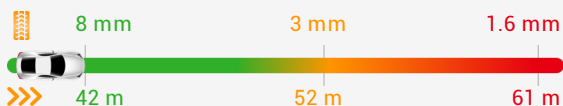

Тормозной путь: 42 m

Примечание: Тормозной путь оценивается, когда наиболее изношенные шины установлены во всех положениях на транспортном средстве, движущемся со скоростью 80 km/h по мокрая дорога.

ШТАБ-КВАРТИРА AUTEL КИТАЙ